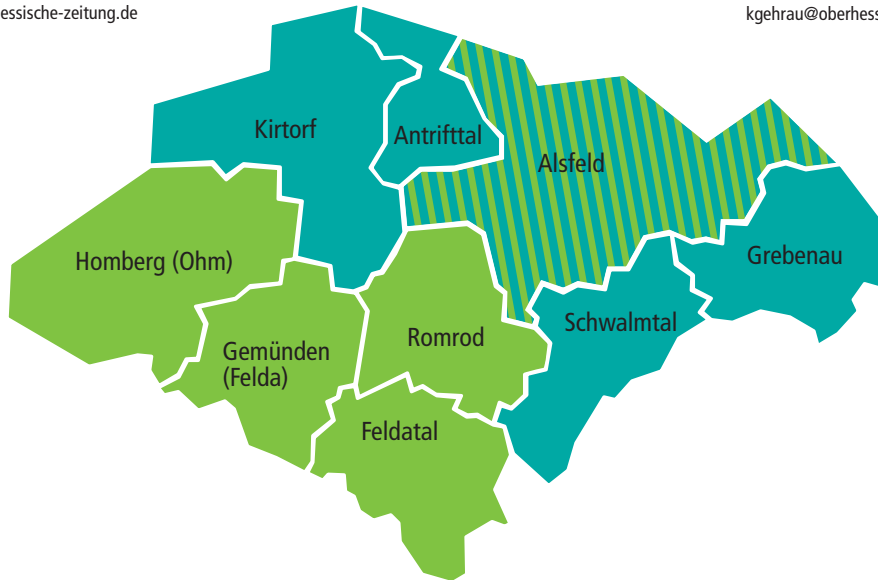

**Helmut Schmelz**  
06631/9669-72  
hschmelz@oberhessische-zeitung.de

Herr Schmelz betreut zusätzlich zum Verbreitungsgebiet der Oberhessischen Zeitung die Städte und Gemeinden Willingshausen, Schrecksbach, und Ottrau

**Kai Gehrau**  
06631/9669-74  
kgehr@oberhessische-zeitung.de

Herr Gehrau betreut zusätzlich zum Verbreitungsgebiet der Oberhessischen Zeitung die Städte und Gemeinden Neustadt und Mücke